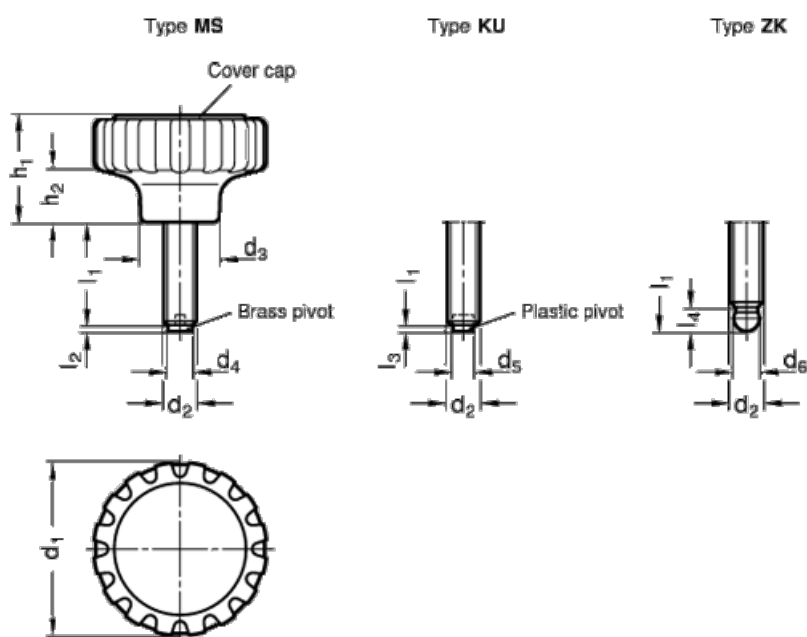

Article number: 207336553M30MS

Description: E+G Knurled knob
GN 7336.5-53-M10-30-MS

Measures

d1 = 53
d2 = M10
d3 = 24
d4 = 8
d5 = 6,5
d6 = 7,8 +/-0,05
h1 = 32
h2 = 16

l1 = 30
l2 = 2
l3 = 1,9
l4 = 7,3